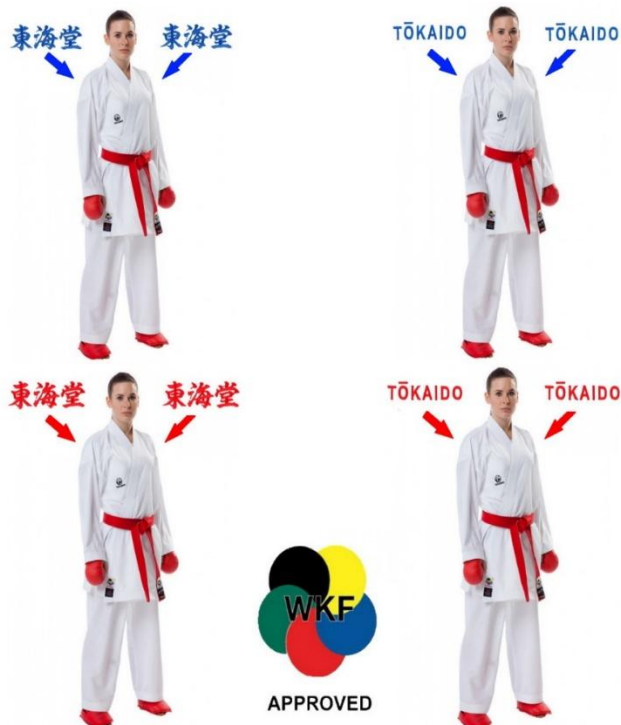

KUMITE MASTER RAW EMBROIDERY, WKF

TAGLIE (CM)	LISTINO
2 (150cm)	125,00
3 (160cm)	125,00
3,5 (165cm)	125,00
4 (170cm)	129,00
4,5 (175cm)	130,00
5 (180cm)	135,00
5,5 (185cm)	135,00
6 (190cm)	139,00
6.5 (195cm)	139,00
7 (200cm)	140,00

(PRE-ORDINE, RICAMO PERSONALIZZATO, NO CAMBI/RESI)

KUMITE MASTER SET WKF(2GIACCHE-

1PANTALONE) ATCS 150

(NO RESI/CAMBI)