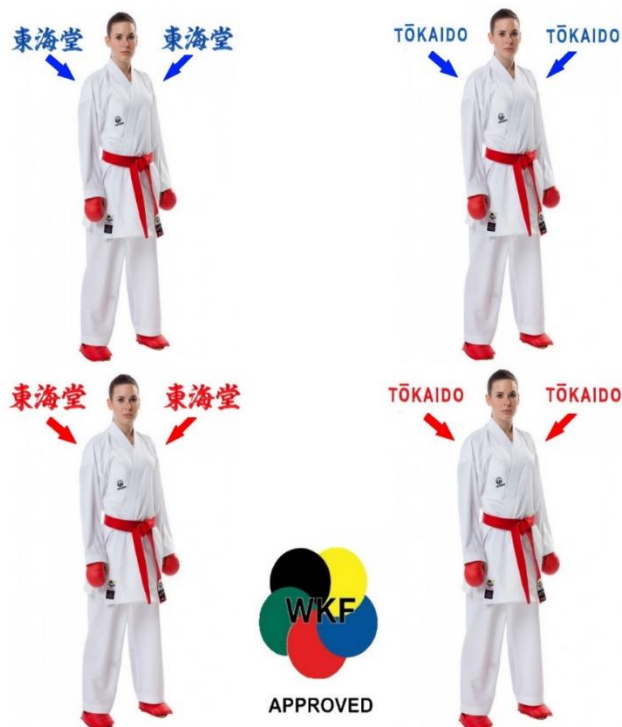

KUMITE MASTER RAW EMBROIDERY, WKF

TAGLIE (CM)	LISTINO
2 (150cm)	114,00
3 (160cm)	114,00
3,5 (165cm)	118,00
4 (170cm)	118,00
4,5 (175cm)	123,00
5 (180cm)	123,00
5,5 (185cm)	127,00
6 (190cm)	127,00
6.5 (195cm)	129,00
7 (200cm)	129,00

(PRE-ORDINE, RICAMO PERSONALIZZATO, NO CAMBI/RESI)

KUMITE MASTER ATHLETIC WKF ATCA 150