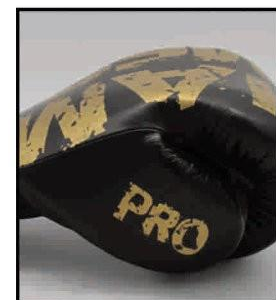

DESCRIZIONE DESCRIPTION

Guantoni professionali Hammer pro in pelle di alta qualità, con imbottitura in schiuma di PU. L'imbottitura del palmo lo rende un guanto unico nel suo genere. La forma ergonomica lo rende un guantone molto comodo da indossare. Chiusura con VELCRO® ad alta tenuta.

Hammer pro professional gloves in high quality leather, with PU foam padding. The padding of the palm makes it a unique glove of its kind. The ergonomic shape makes it a very comfortable glove to wear. Closed with high-strength VELCRO®.