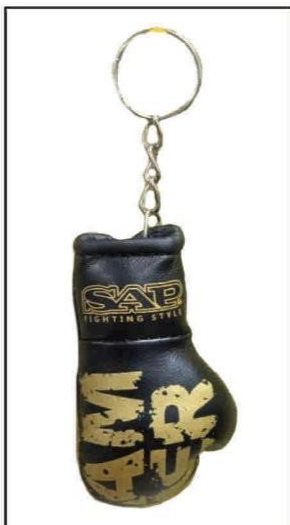

A20MA - A20HM

PORTACHIAVI - KEYCHAIN SAP TEAM

6€

MATERIALI MATERIALS

TESSUTO FABRIC	Poliestere 100% Polyester 100%

DESCRIZIONE DESCRIPTION

Portachiaavi a forma di guantone con grafiche Maori e HAMMER
Glove-shaped key ring with Maori and HAMMER graphics