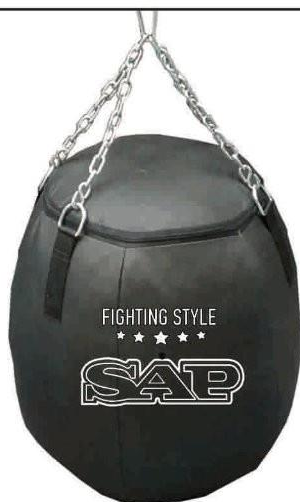

S01GO

SACCO A GOCCIA - DROP BAG ALL STARS

TABELLA TAGLIE E COLORI SIZE AND COLOUR CHART

NERO BLACK	Diametro 60 cm	peso: 28 kg

MATERIALI MATERIALS

RIVESTIMENTO FABRIC	Poliuretano PU Polyurethane PU

DESCRIZIONE DESCRIPTION

Sacco professionale specifico per montanti in vinile. Grafica All Stars. Fabbricato in Italia
Professional bag specific for vinyl uprights. All Stars graphics. Made in Italy.

290€

S01UC

SACCO UPPERCUT - UPPERCUT BAG ALL STARS

TABELLA PESI (Once) E COLORI WEIGHT (Oz) AND COLOUR CHART

NERO BLACK	Altezza 110 cm	peso: 30 kg

MATERIALI MATERIALS

RIVESTIMENTO FABRIC	Poliuretano PU Polyurethane PU

DESCRIZIONE DESCRIPTION

Sacco professionale, modello a fungo ideale per MMA, in vinile con fibbie per una migliore tenuta ai colpi. Grafica All Stars. Fabbricato in Italia.
Professional bag, mushroom model ideal for MMA, in vinyl with buckles for better resistance to blows. All Stars graphics. Made in Italy.