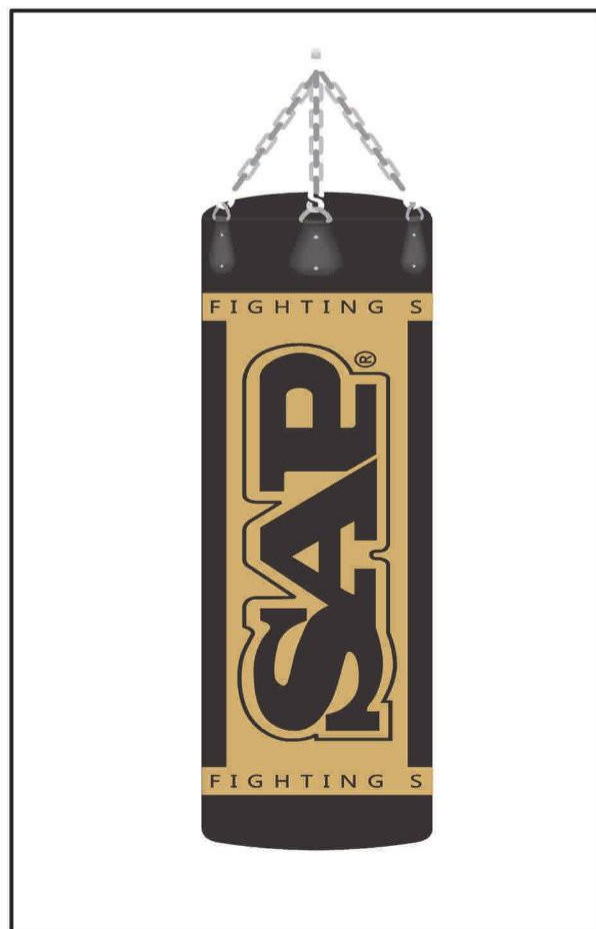

DESCRIZIONE DESCRIPTION

Sacco "Over-size" in tela di PU durevole e rivestito in PVC. Riempito con tessuto. Per allenamento. Fornito con 6 catene e anello girevole. Chiusura a zip. Grafica esclusiva dorata HAMMER

Over-size PVC coated durable synthetic vinyl training bag. For training use. Provided with 6 chains and rotating ring. Filled with textile cutting. For training. Zip top closure. Exclusive golden HAMMER graphics