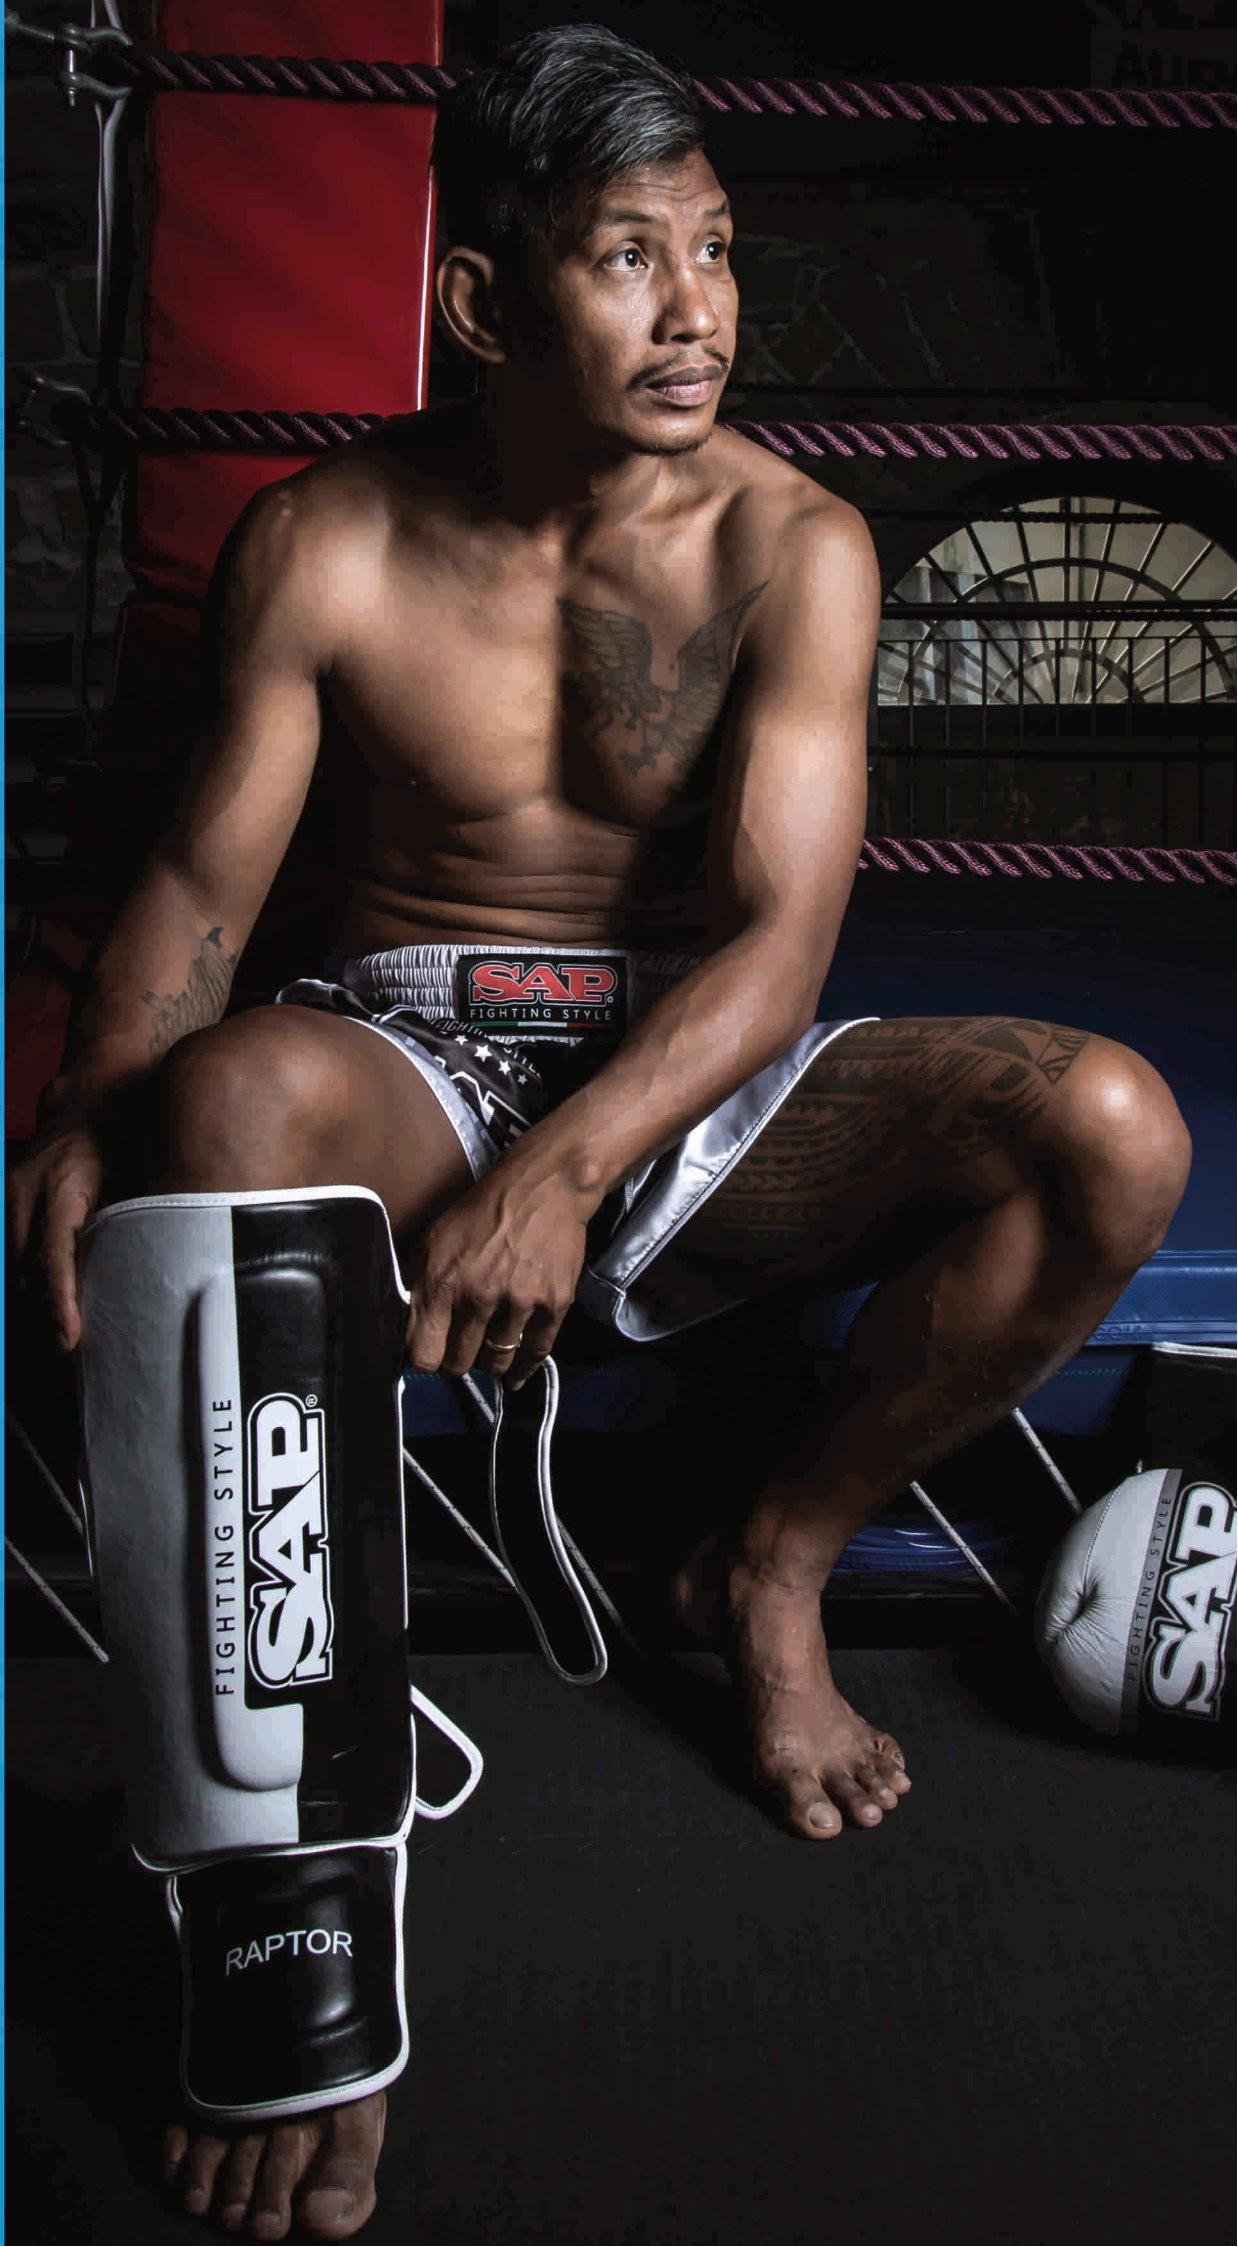

W08GL - NERO - BLACK

W12GL - NERO - BLACK

W11GL - NERO - BLACK

C05GL - NERO - BLACK

A01GL - NERO - BLACK

I'm the King

RAPTOR

G01RP
NERO/BIANCO
BLACK/WHITE