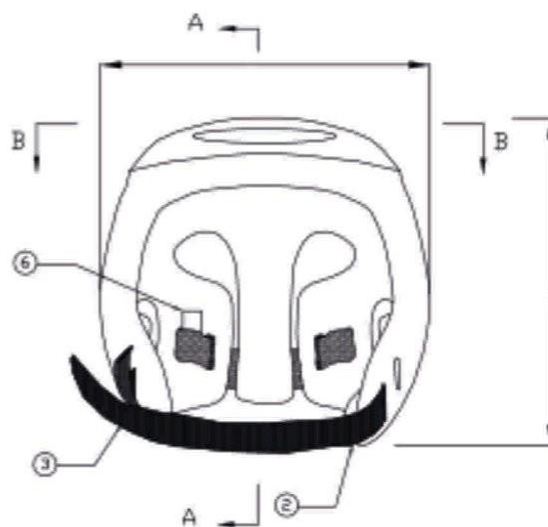

P05XF

CASCO - HEADGUARD X-FIGHTER

TABELLA TAGLIE E COLORI
SIZE AND COLOUR CHART

80€

NERO BLACK	-	-	S	M	L	-	-
BLU BLUE	-	-	S	M	L	-	-
ROSSO RED	-	-	S	M	L	-	-

MATERIALI MATERIALS

RIVESTIMENTO FABRIC	Schiuma di EVA EVA Foam
IMBOTTITURA PADDING	Schiuma di EVA EVA Foam

DESCRIZIONE DESCRIPTION

Caschetto per Kickboxing da gara e allenamento. Progettato per essere altamente performante e realizzato totalmente in EVA, materiale in grado di assorbire il colpo. Chiusura regolabile che impedisce lo sfilarsi del casco nelle fasi del combattimento, ottima visibilità durante l'azione.

Kickboxing helmet for competition and training. Designed to be highly performing and made entirely of EVA, a material capable of absorbing the blow. Adjustable closure that prevents the helmet from slipping off during combat, excellent visibility during action.