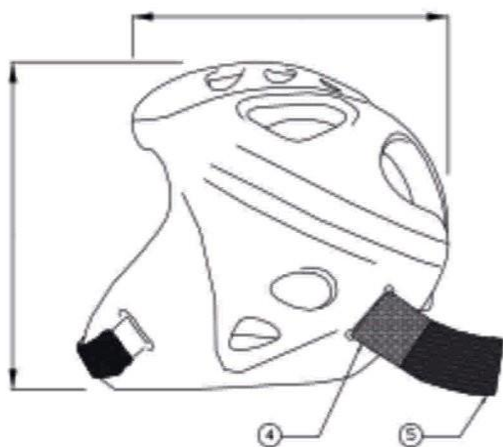

P05XF

CASCO - HEADGUARD X-FIGHTER

TABELLA TAGLIE E COLORI
SIZE AND COLOUR CHART

80€

NERO BLACK	-	-	S	M	L	-	-
BLU BLUE	-	-	S	M	L	-	-
ROSSO RED	-	-	S	M	L	-	-

MATERIALI MATERIALS

RIVESTIMENTO FABRIC	Schiuma di EVA EVA Foam
IMBOTTITURA PADDING	Schiuma di EVA EVA Foam

DESCRIZIONE DESCRIPTION

Caschetto per Kickboxing da gara e allenamento. Progettato per essere altamente performante e realizzato totalmente in EVA, materiale in grado di assorbire il colpo. Chiusura regolabile che impedisce lo sfilarsi del casco nelle fasi del combattimento, ottima visibilità durante l'azione.

Kickboxing helmet for competition and training. Designed to be highly performing and made entirely of EVA, a material capable of absorbing the blow. Adjustable closure that prevents the helmet from slipping off during combat, excellent visibility during action.